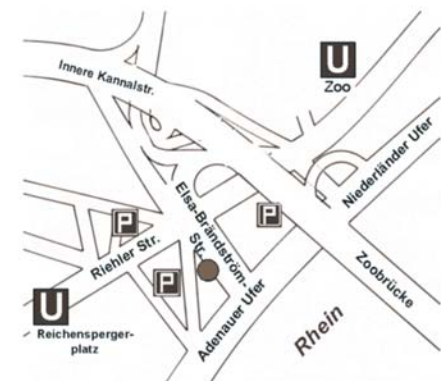

## Und so finden Sie uns

von der Autobahn A3  
Ausfahrt: "Köln Zentrum"

mit der U-Bahn  
Haltestellen: "Reichenspergerplatz" oder "Zoo"  
Bus Linie 140

zu Fuß  
vom Ebertplatz:  
Riehler Straße ca. 15 min. Richtung Zoobrücke,  
in die Elsa-Brändström-Straße rechts abbiegen,  
das zweite Haus das sind wir!

vom Hauptbahnhof:  
Rheinuferstraße ca. 20 min. Richtung Norden,  
in die Elsa-Brändström-Straße links abbiegen,  
im dritten Haus sind Sie willkommen!

Parkplätze  
in der Oppenheimstraße (hinter dem Haus),  
auf der anderen Seite der Riehler Straße,  
oder unter der Zoobrücke.

Öffnungszeiten:  
Bis 12. Dezember 2010  
Sonntags, 15-18 Uhr  
während der anderen Veranstaltungen  
und nach telefonischer Vereinbarung

Planung und Gestaltung der Ausstellung:  
Janusz Pac-Pomarnacki, Köln